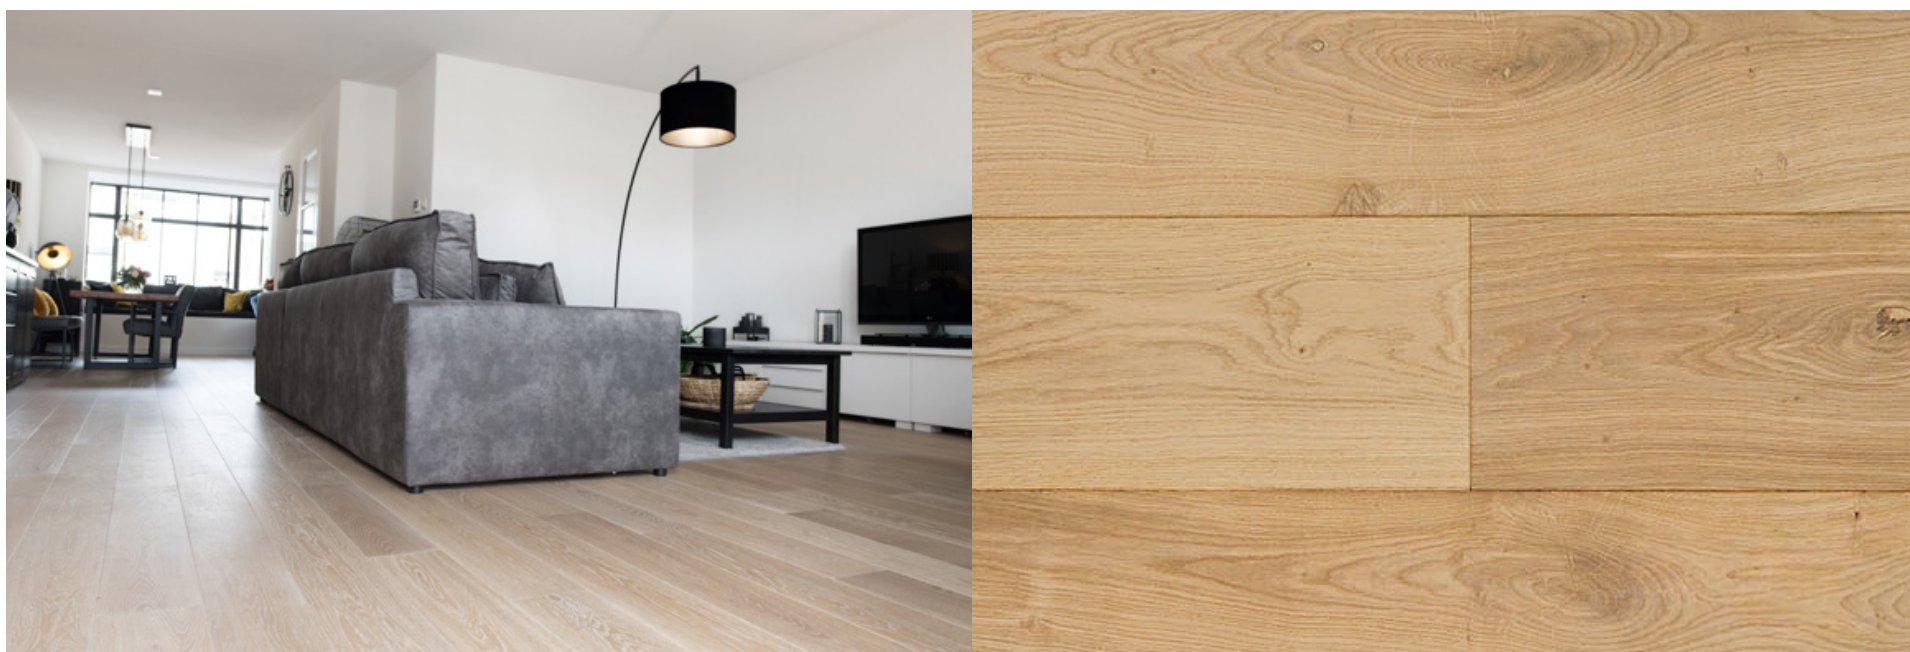

ROBLE

Larga vida útil. Ajuste excelente. Fácil instalación. Particularmente adecuado para su uso en calefacción subsuelo cuando está completamente encolado y correctamente aplicado.

ESPECIFICACIONES TÉCNICAS

Medidas: 14x190mm
Perfil: machihembrado en los 4 lados
Bordes biselados: 4 lados
Terminación: Prefinished