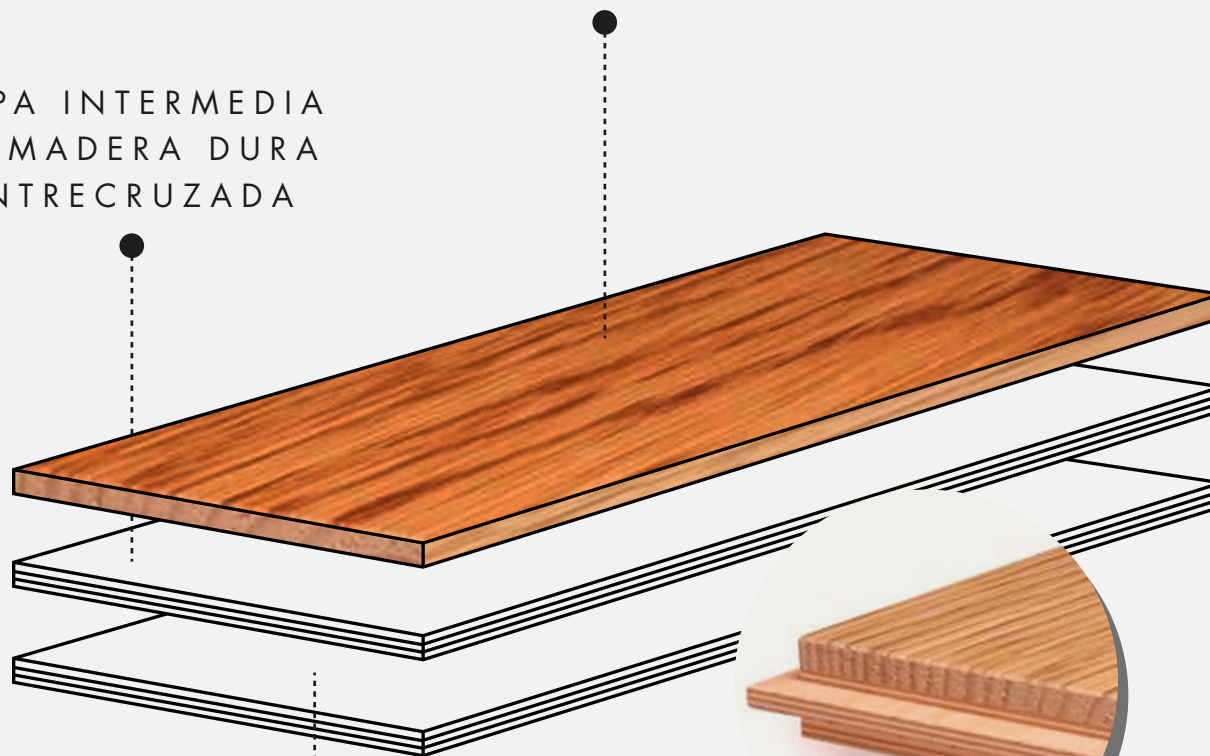

CAPA NOBLE DE MADERA SELECCIONADA

CAPA INTERMEDIA
DE MADERA DURA
ENTRECRUZADA

CAPA TRASERA
DE MADERA DURA
ENTRECRUZADA

BARALDI
LÍDER EN PISOS

Rodriguez 568, Rosario, Argentina · info@eugenioabaraldiehijos.com
Tel.: 0341 4391538 / 4302872 · Cel. 3415 093599

[baraldiliderenpisos](https://www.facebook.com/baraldiliderenpisos)
www.baraldi.com.ar