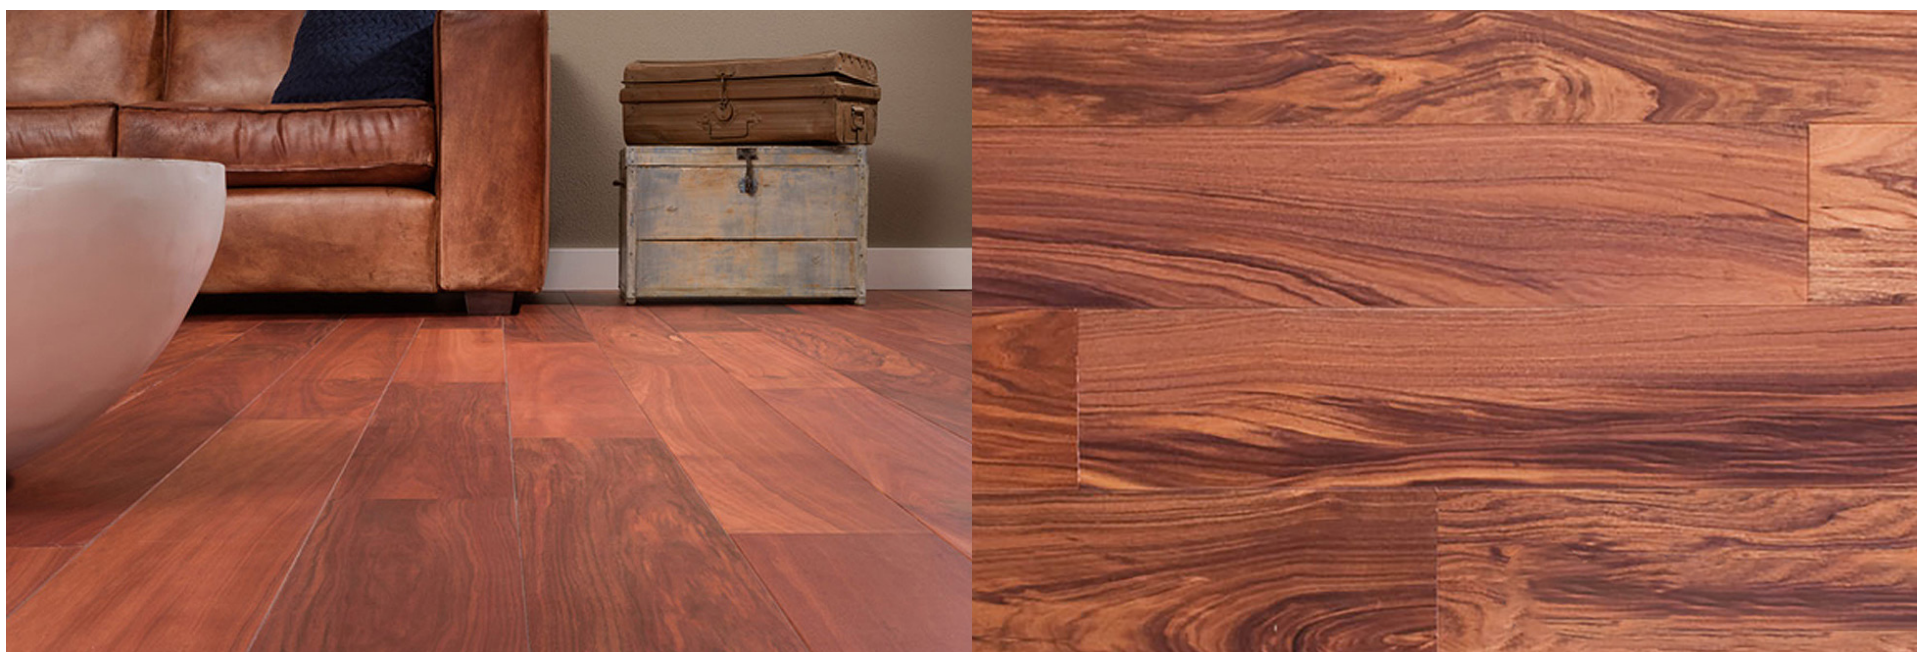

CURUPAU

Elegancia, resistencia y diseño se unen en el piso de ingeniería Curupau de Inpa Parket, una opción ideal para quienes buscan madera natural con tecnología avanzada y un acabado de alta calidad.

ESPECIFICACIONES TÉCNICAS

Medidas: 13x102/135mm
Perfil: machihembrado en los 4 lados
Bordes biselados: 4 lados
Terminación: Prefinished